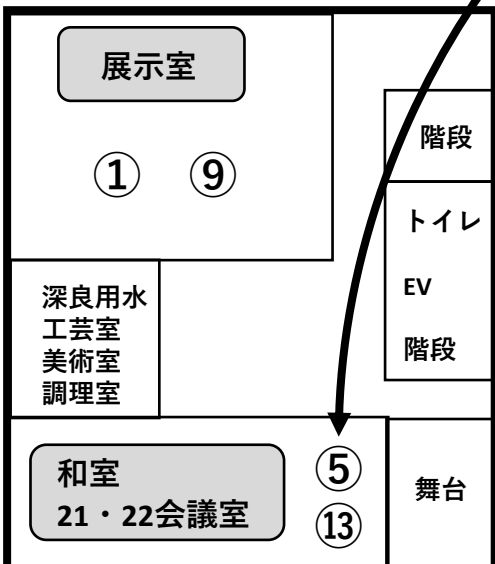

**第1部**10月22日(土)～25日(火)

展覧会10時～16時 ステージ13時～

- ①書道展・篆刻 2階展示室
- ②華道展 3階会議室
- ③文芸展 多目的ホール・ホワイエ
- ④ジュニア展 多目的ホール
- ⑤吟道祭 22日(土) 21・22会議室・和室
- ⑥音楽祭 23日(日) 生涯学習センター
- ⑦囲碁大会 23日(日)エントランス
- ⑧フラワーデザイン  
22日(土)・23日(日) 3階31会議室

**第2部**10月27日(木)～30日(日)

展覧会10時～16時 ステージ13時～

- ⑨絵画展 2階展示室
- ⑩手芸・工芸展・写真展  
多目的ホール
- ⑪日舞・邦楽 29日(土) 生涯学習センター
- ⑫洋舞・音楽 30日(日) 生涯学習センターほか
- ⑬茶会 30日(日) 21・22会議室・和室
- ⑭いけばな  
29日(土)・30日(日)エントランス

会場：裾野市民文化センター  
生涯学習センター・学習ホール  
新型コロナウイルス感染防止にご協力お願いいたします

**1階**

**2階**

**3階**

**生涯学習センター  
ほか**

- ⑤吟道祭  
文化センター2階和室
- ⑥音楽祭
- ⑪日舞・邦楽  
生涯学習センター学習ホール
- ⑫洋舞・音楽  
生涯学習センター学習ホール  
終了後、  
文化センターエントランス

に変更になりました

13時～  
※ステージの開催時間は  
変更になる場合があります