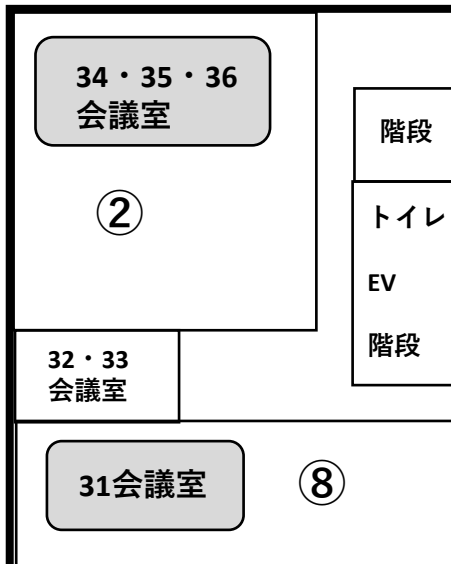

**第1部**10月22日(土)～25日(火)

展覧会10時～16時 ステージ13時～

- ①書道展・篆刻 2階展示室
- ②華道展 3階会議室
- ③文芸展 多目的ホール・ホワイエ
- ④ジュニア展 多目的ホール
- ⑤吟道祭 22日(土) 21・22会議室・和室
- ⑥音楽祭 23日(日) 生涯学習センター
- ⑦囲碁大会 23日(日)エントランス
- ⑧フラワーデザイン  
22日(土)・23日(日) 3階31会議室

**第2部**10月27日(木)～30日(日)

展覧会10時～16時 ステージ13時～

- ⑨絵画展 2階展示室
- ⑩手芸・工芸展・写真展  
多目的ホール
- ⑪日舞・邦楽 29日(土) 生涯学習センター
- ⑫洋舞・音楽 30日(日) 生涯学習センターほか
- ⑬茶会 30日(日) 21・22会議室・和室
- ⑭いけばな  
29日(土)・30日(日)エントランス

会場：裾野市民文化センター  
生涯学習センター・学習ホール  
新型コロナウイルス感染防止にご協力お願いいたします

**1階**

**2階**

**3階**

**生涯学習センター  
ほか**

- ⑤吟道祭  
文化センター2階和室
- ⑥音楽祭
- ⑪日舞・邦楽  
生涯学習センター学習ホール
- ⑫洋舞・音楽  
生涯学習センター学習ホール  
終了後、  
文化センターエントランス

に変更になりました

13時～  
※ステージの開催時間は  
変更になる場合があります